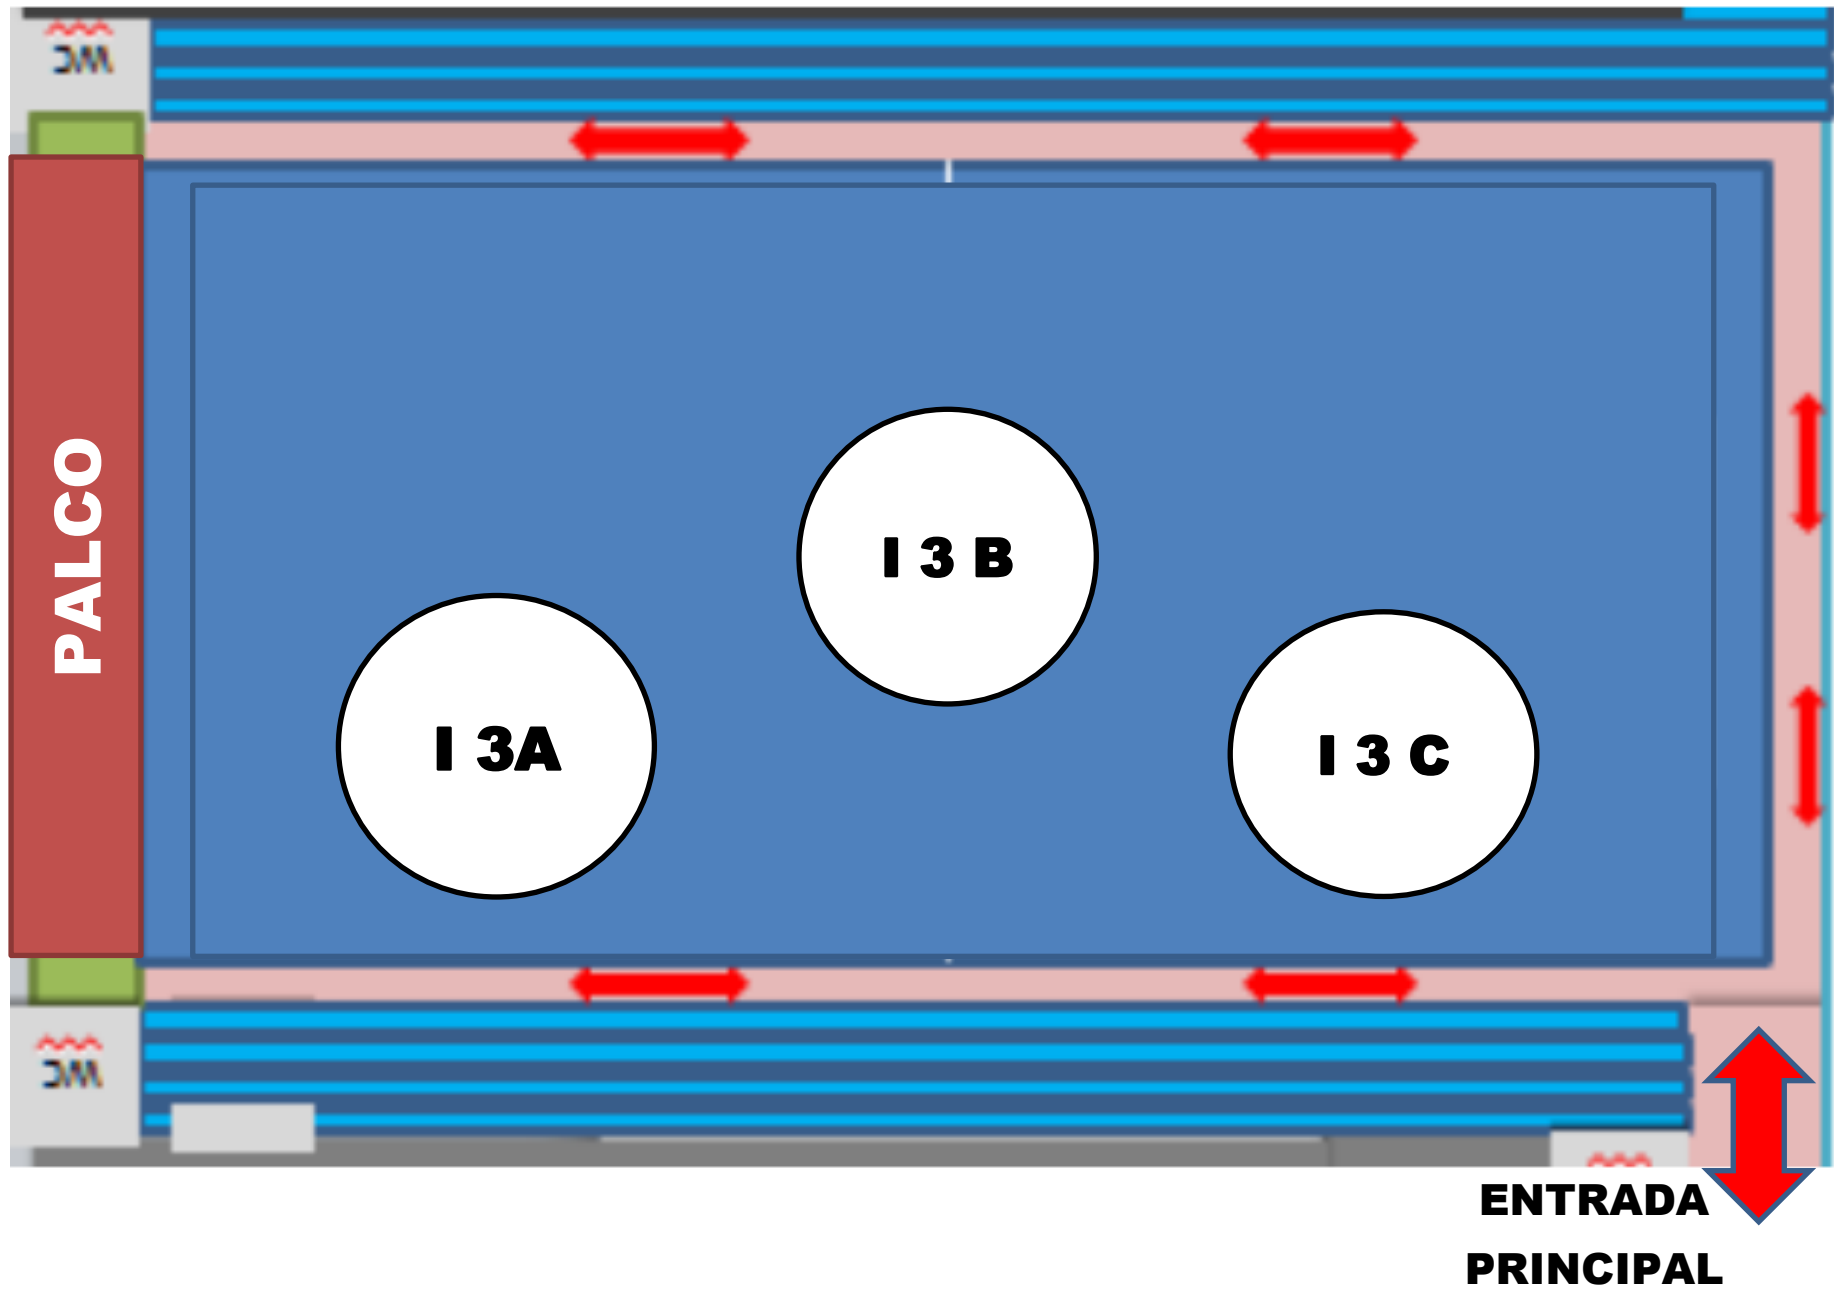

INFANTIL 3 - 9h30

INFANTIL 4 - 10h10

**ENTRADA
PRINCIPAL**

INFANTIL 5 - 10h50

**ENTRADA
PRINCIPAL**

ENSINO FUNDAMENTAL 1º ANO MANHÃ - 11h30

**ENTRADA
PRINCIPAL**

ENSINO FUNDAMENTAL 2º ANO MANHÃ - 12h40

ENSINO FUNDAMENTAL 2º ANO TARDE - 13h20

ENSINO FUNDAMENTAL 3º ANO MANHÃ - 13h50

**ENTRADA
PRINCIPAL**

ENSINO FUNDAMENTAL 3º ANO TARDE - 14h20

**ENTRADA
PRINCIPAL**

ENSINO FUNDAMENTAL 4º ANO MANHÃ - 14h50

ENSINO FUNDAMENTAL 4º ANO TARDE - 15h20

**ENTRADA
PRINCIPAL**

ENSINO FUNDAMENTAL 5º ANO A e D - 16h

ENSINO FUNDAMENTAL 5º ANO B e E - 16h40

**ENTRADA
PRINCIPAL**

ENSINO FUNDAMENTAL 5º ANO C e F - 17h20

ENSINO FUNDAMENTAL 6º ANO - 18h30

ENSINO FUNDAMENTAL 7º ANO – 19h