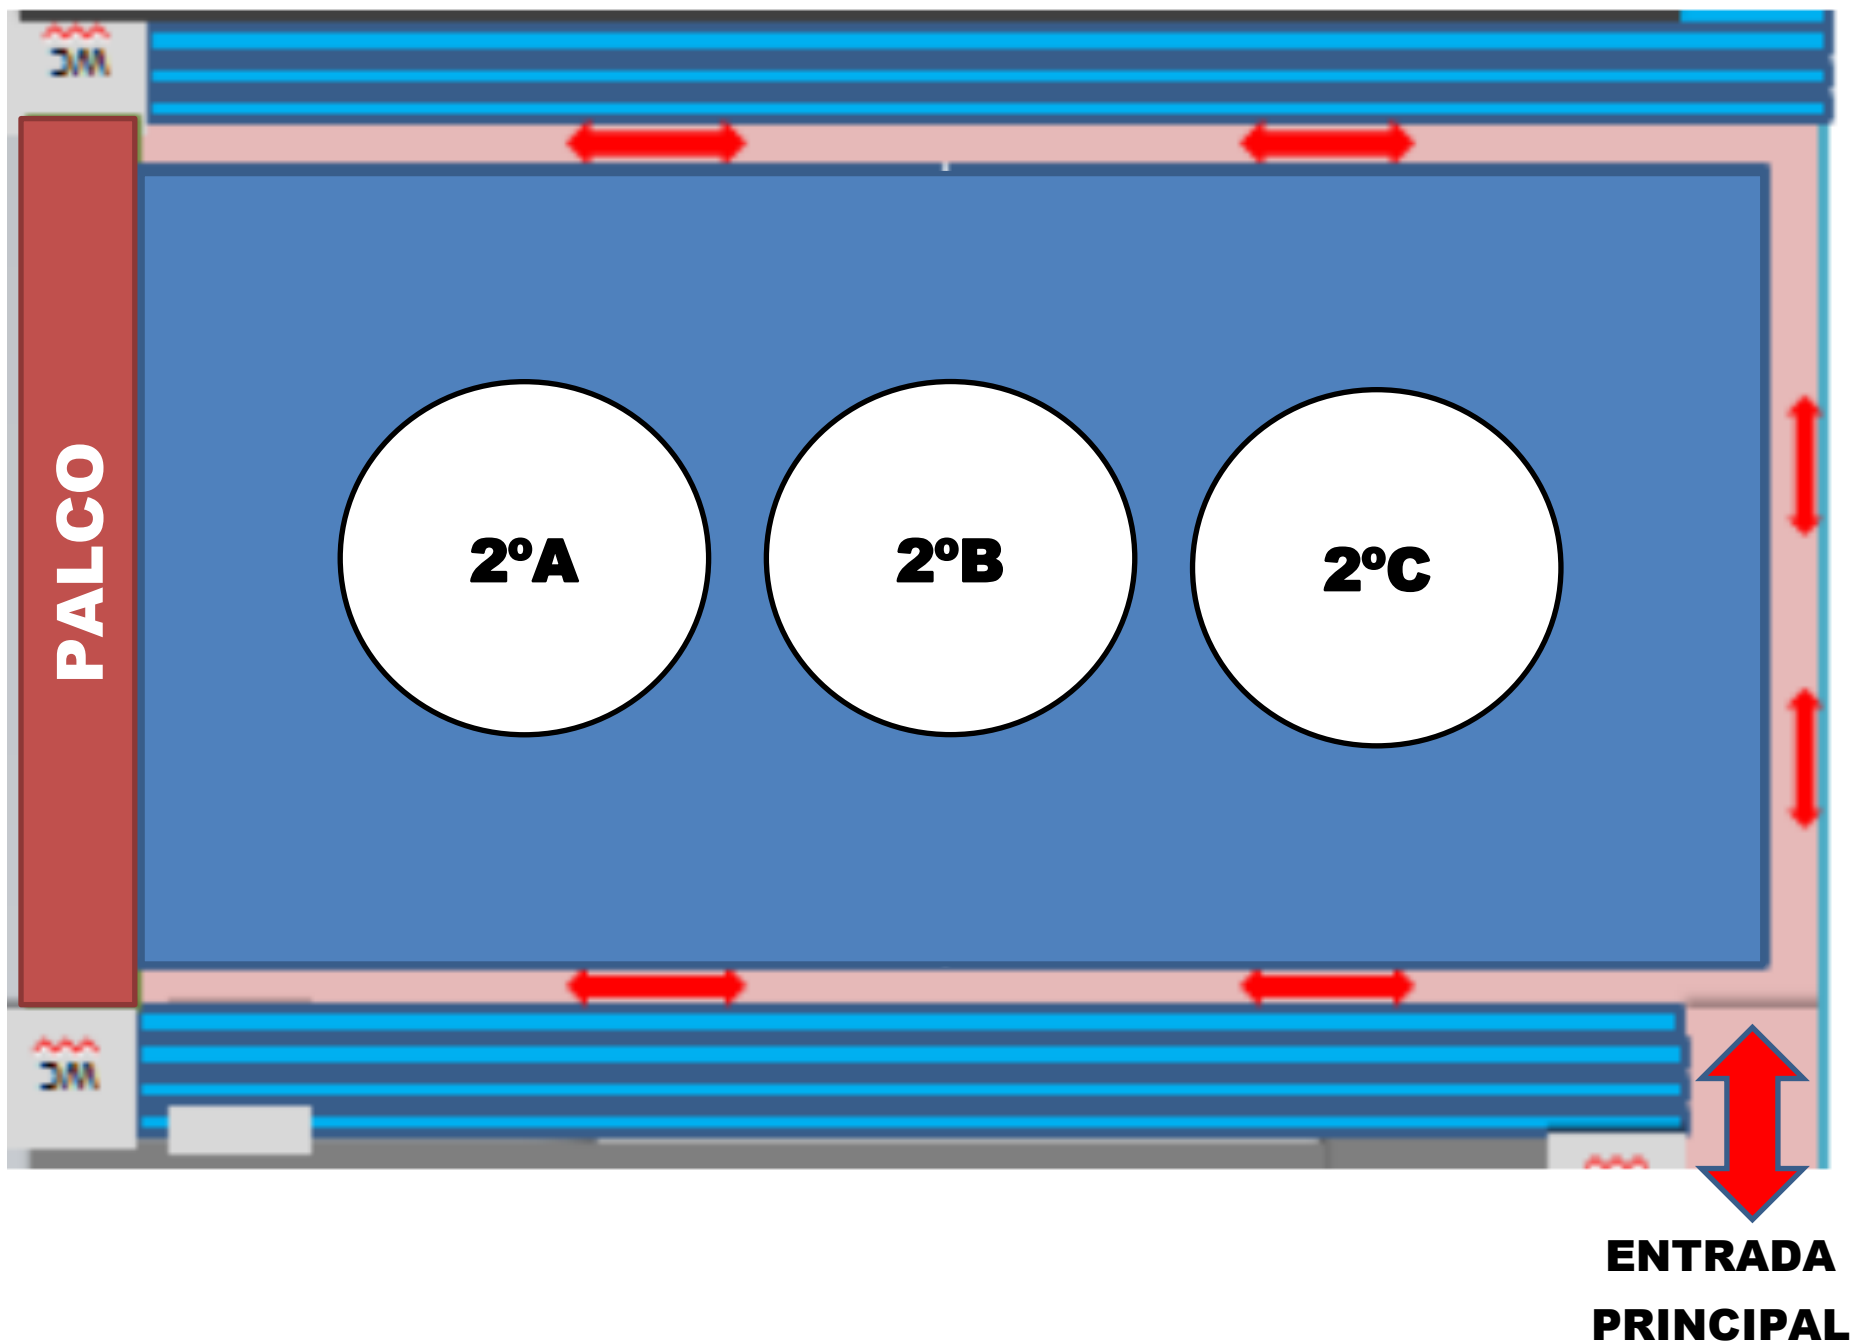

ENSINO FUNDAMENTAL 2º ANO MANHÃ - 12h40