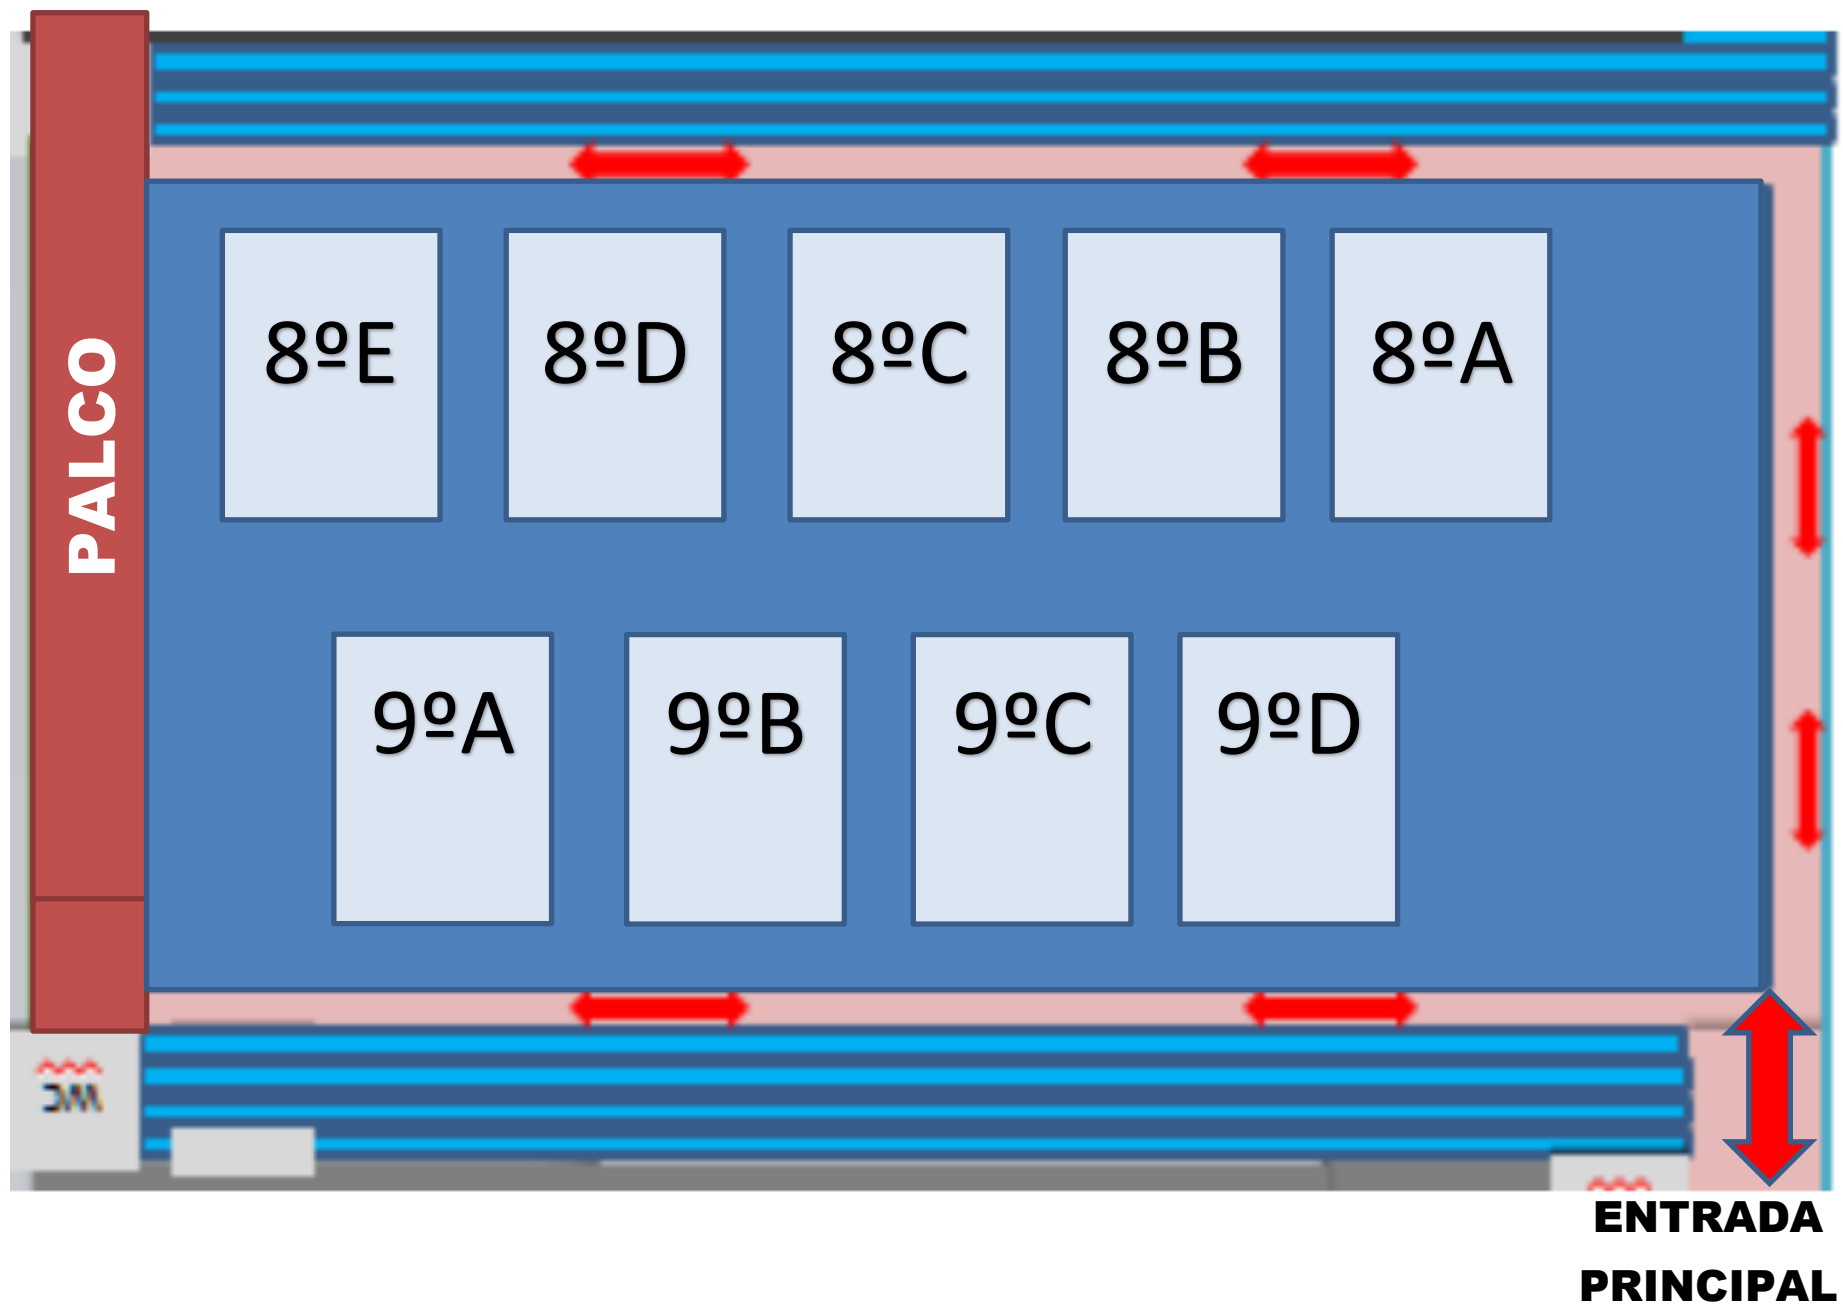

ENSINO FUNDAMENTAL 8º e 9º ANO - 19h30