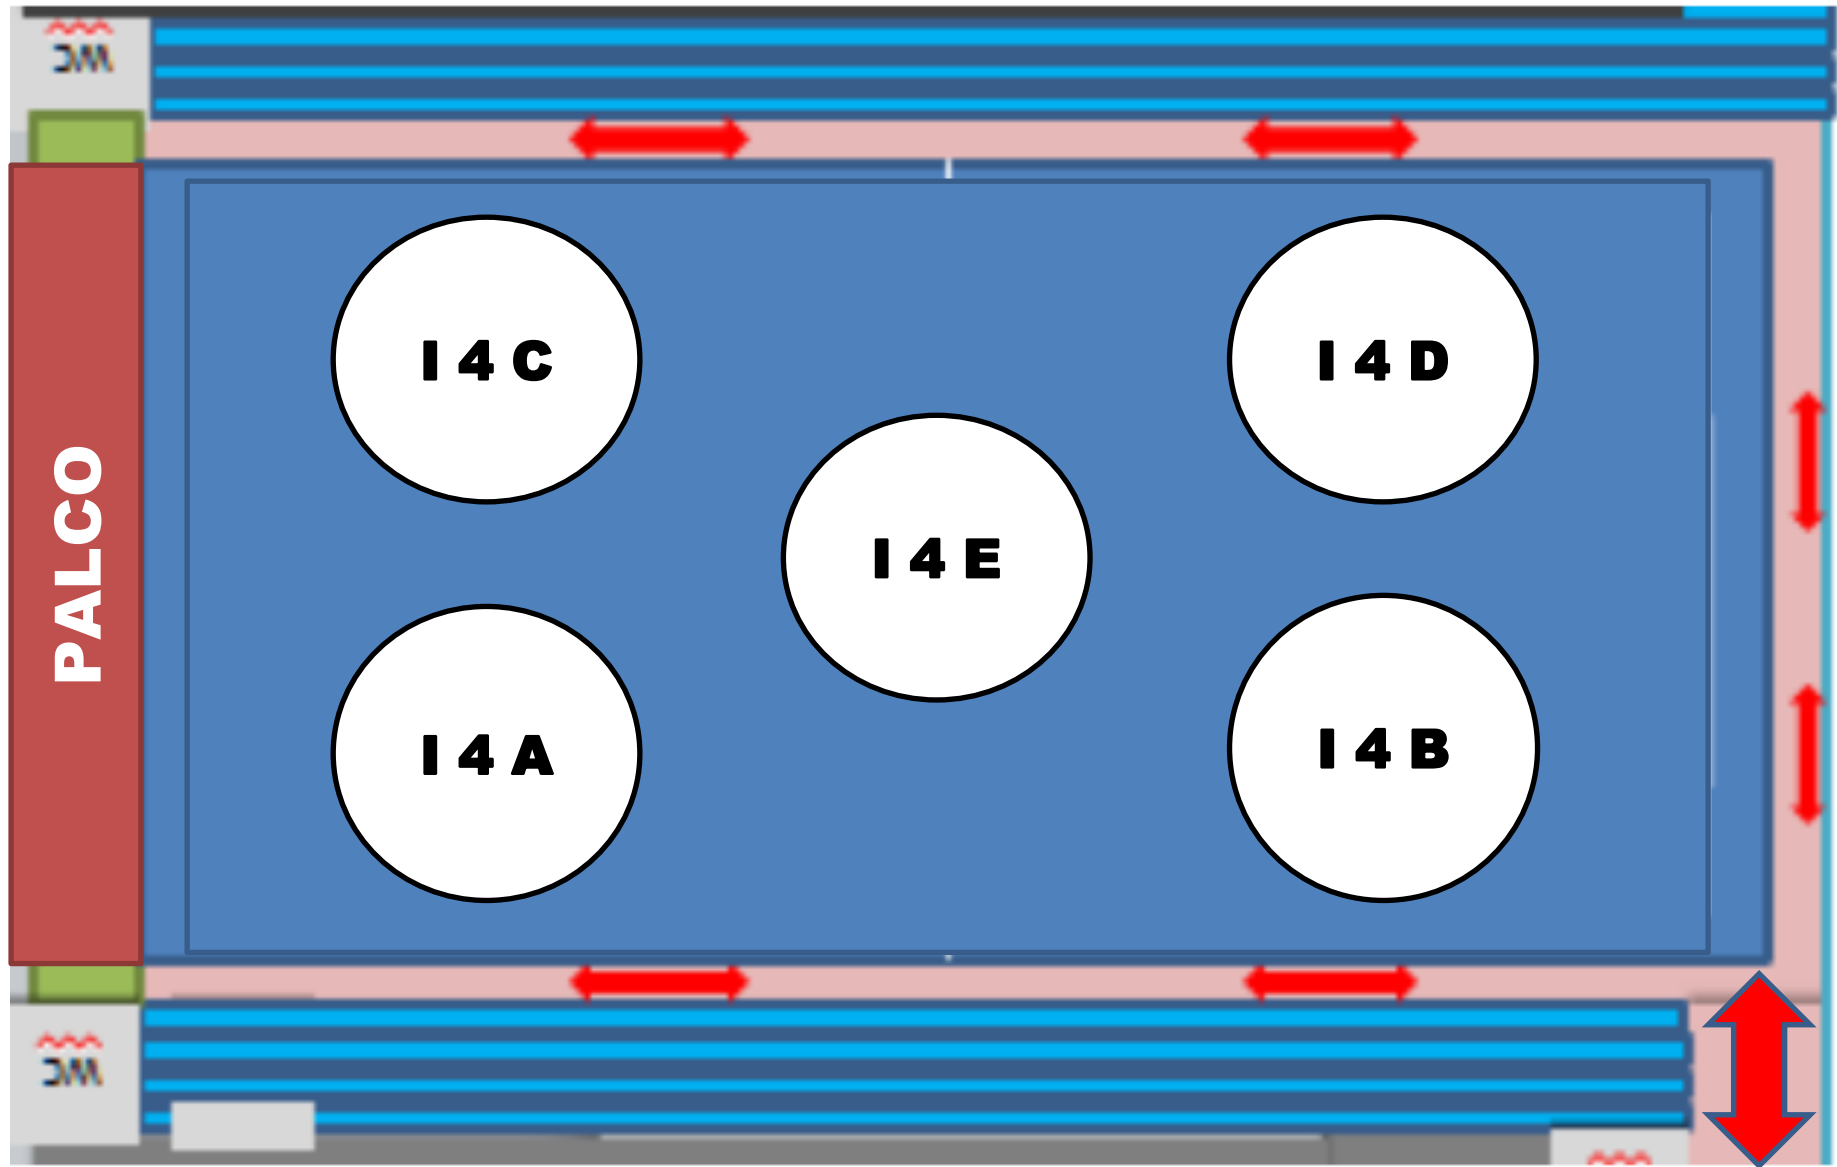

INFANTIL 3 - 9h30

INFANTIL 4 - 10h10

**ENTRADA
PRINCIPAL**

INFANTIL 5 - 10h50

**ENTRADA
PRINCIPAL**

ENSINO FUNDAMENTAL 1º ANO MANHÃ - 11h30

**ENTRADA
PRINCIPAL**

ENSINO FUNDAMENTAL 2º ANO MANHÃ - 12h40

ENSINO FUNDAMENTAL 2º ANO TARDE - 13h20

ENSINO FUNDAMENTAL 3º ANO MANHÃ - 13h50

**ENTRADA
PRINCIPAL**

ENSINO FUNDAMENTAL 3º ANO TARDE - 14h20

**ENTRADA
PRINCIPAL**

ENSINO FUNDAMENTAL 4º ANO MANHÃ - 14h50

ENSINO FUNDAMENTAL 4º ANO TARDE - 15h20

**ENTRADA
PRINCIPAL**

ENSINO FUNDAMENTAL 5º ANO A e D - 16h

ENSINO FUNDAMENTAL 5º ANO B e E - 16h40

**ENTRADA
PRINCIPAL**

ENSINO FUNDAMENTAL 5º ANO C e F - 17h20

ENSINO FUNDAMENTAL 6º ANO - 18h30

ENSINO FUNDAMENTAL 7º ANO – 19h

ENSINO FUNDAMENTAL 8º e 9º ANO - 19h30

ENSINO MÉDIO 1º E 2º ANO – 20h

ENSINO MÉDIO 3º ANO – 20h30