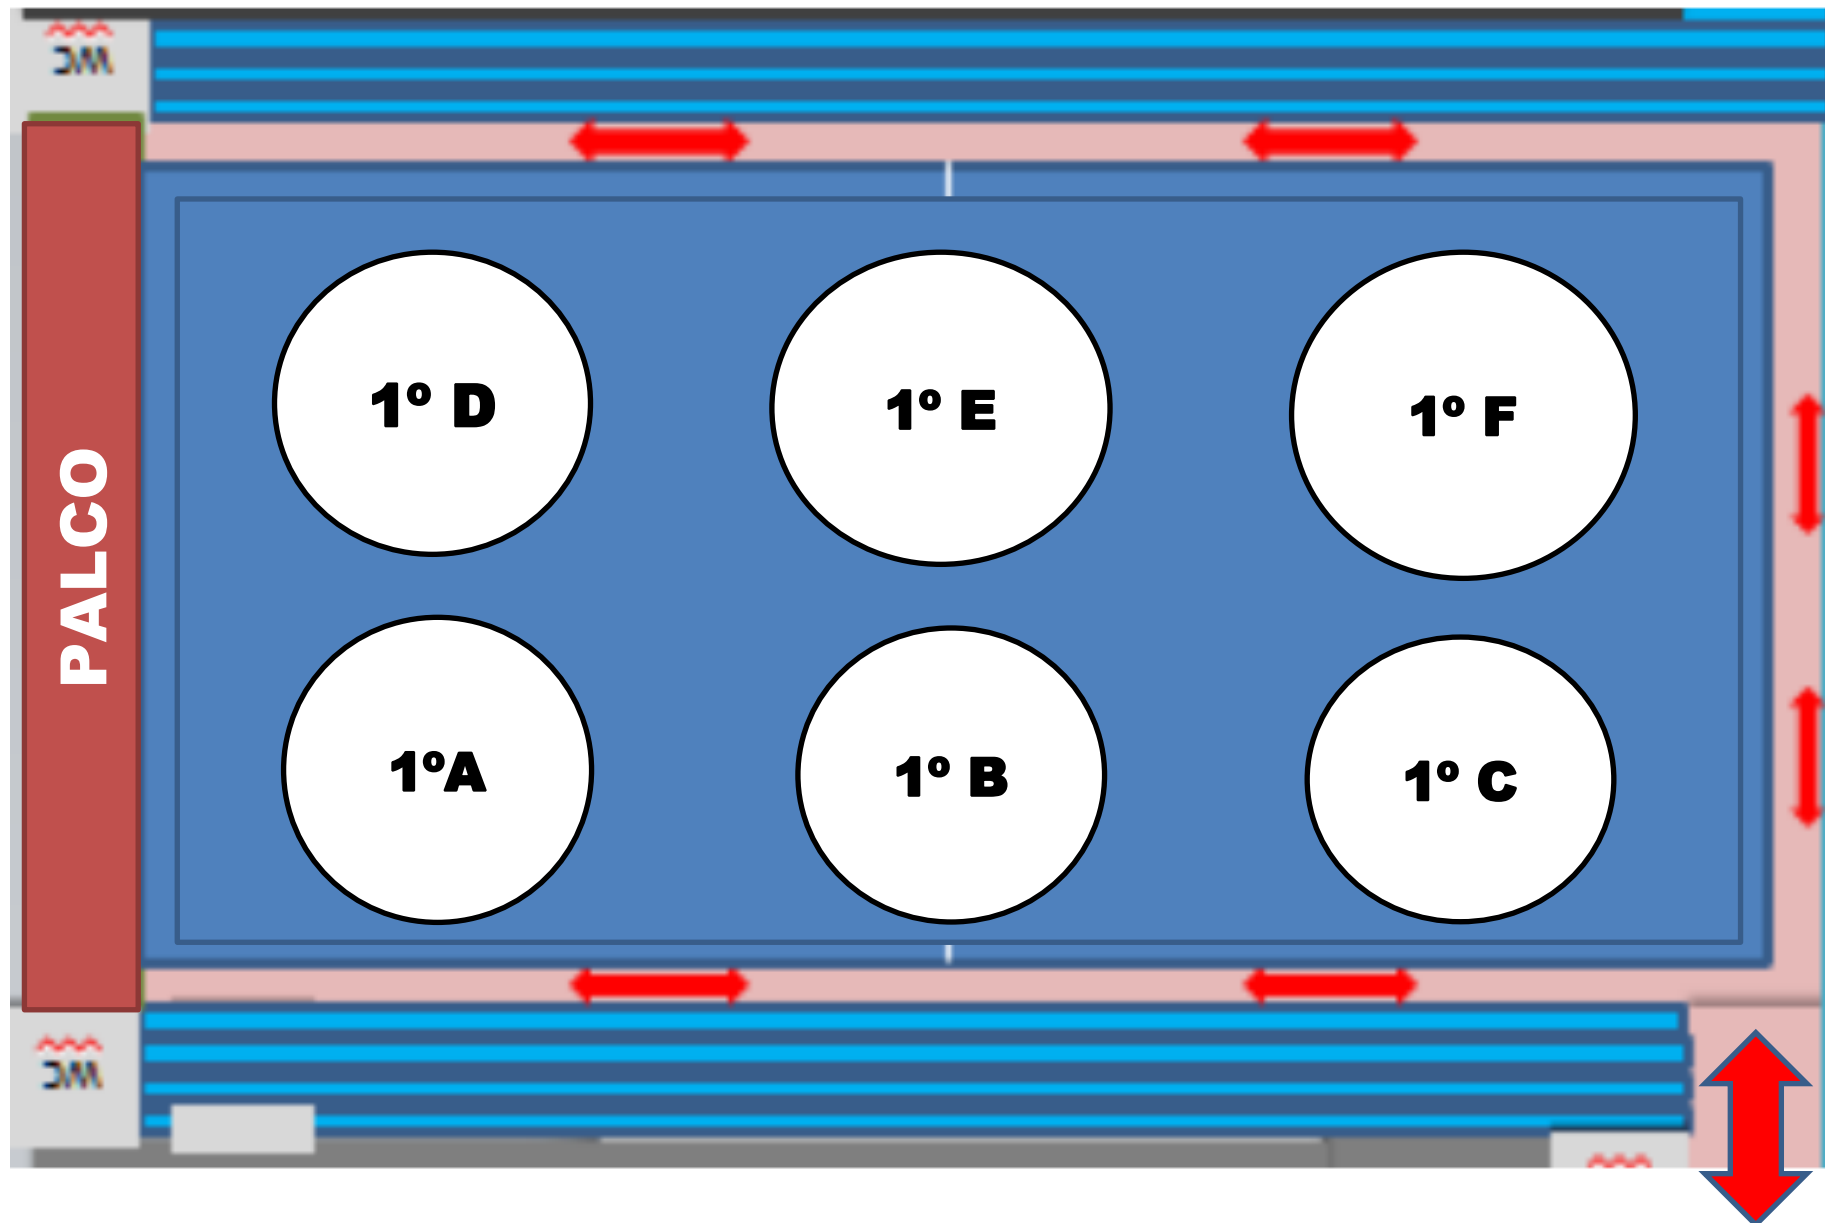

INFANTIL 3 - 9h30

INFANTIL 4 - 10h10

**ENTRADA
PRINCIPAL**

INFANTIL 5 - 10h50

**ENTRADA
PRINCIPAL**

ENSINO FUNDAMENTAL 1º ANO MANHÃ - 11h30

**ENTRADA
PRINCIPAL**

ENSINO FUNDAMENTAL 2º ANO MANHÃ - 12h40

ENSINO FUNDAMENTAL 2º ANO TARDE - 13h20

ENSINO FUNDAMENTAL 3º ANO MANHÃ - 13h50

**ENTRADA
PRINCIPAL**

ENSINO FUNDAMENTAL 3º ANO TARDE - 14h20

**ENTRADA
PRINCIPAL**

ENSINO FUNDAMENTAL 4º ANO MANHÃ - 14h50

ENSINO FUNDAMENTAL 4º ANO TARDE - 15h20

**ENTRADA
PRINCIPAL**

ENSINO FUNDAMENTAL 5º ANO A e D - 16h

ENSINO FUNDAMENTAL 5º ANO B e E - 16h40

**ENTRADA
PRINCIPAL**

ENSINO FUNDAMENTAL 5º ANO C e F - 17h20

ENSINO FUNDAMENTAL 6º ANO - 18h30

ENSINO FUNDAMENTAL 7º ANO – 19h