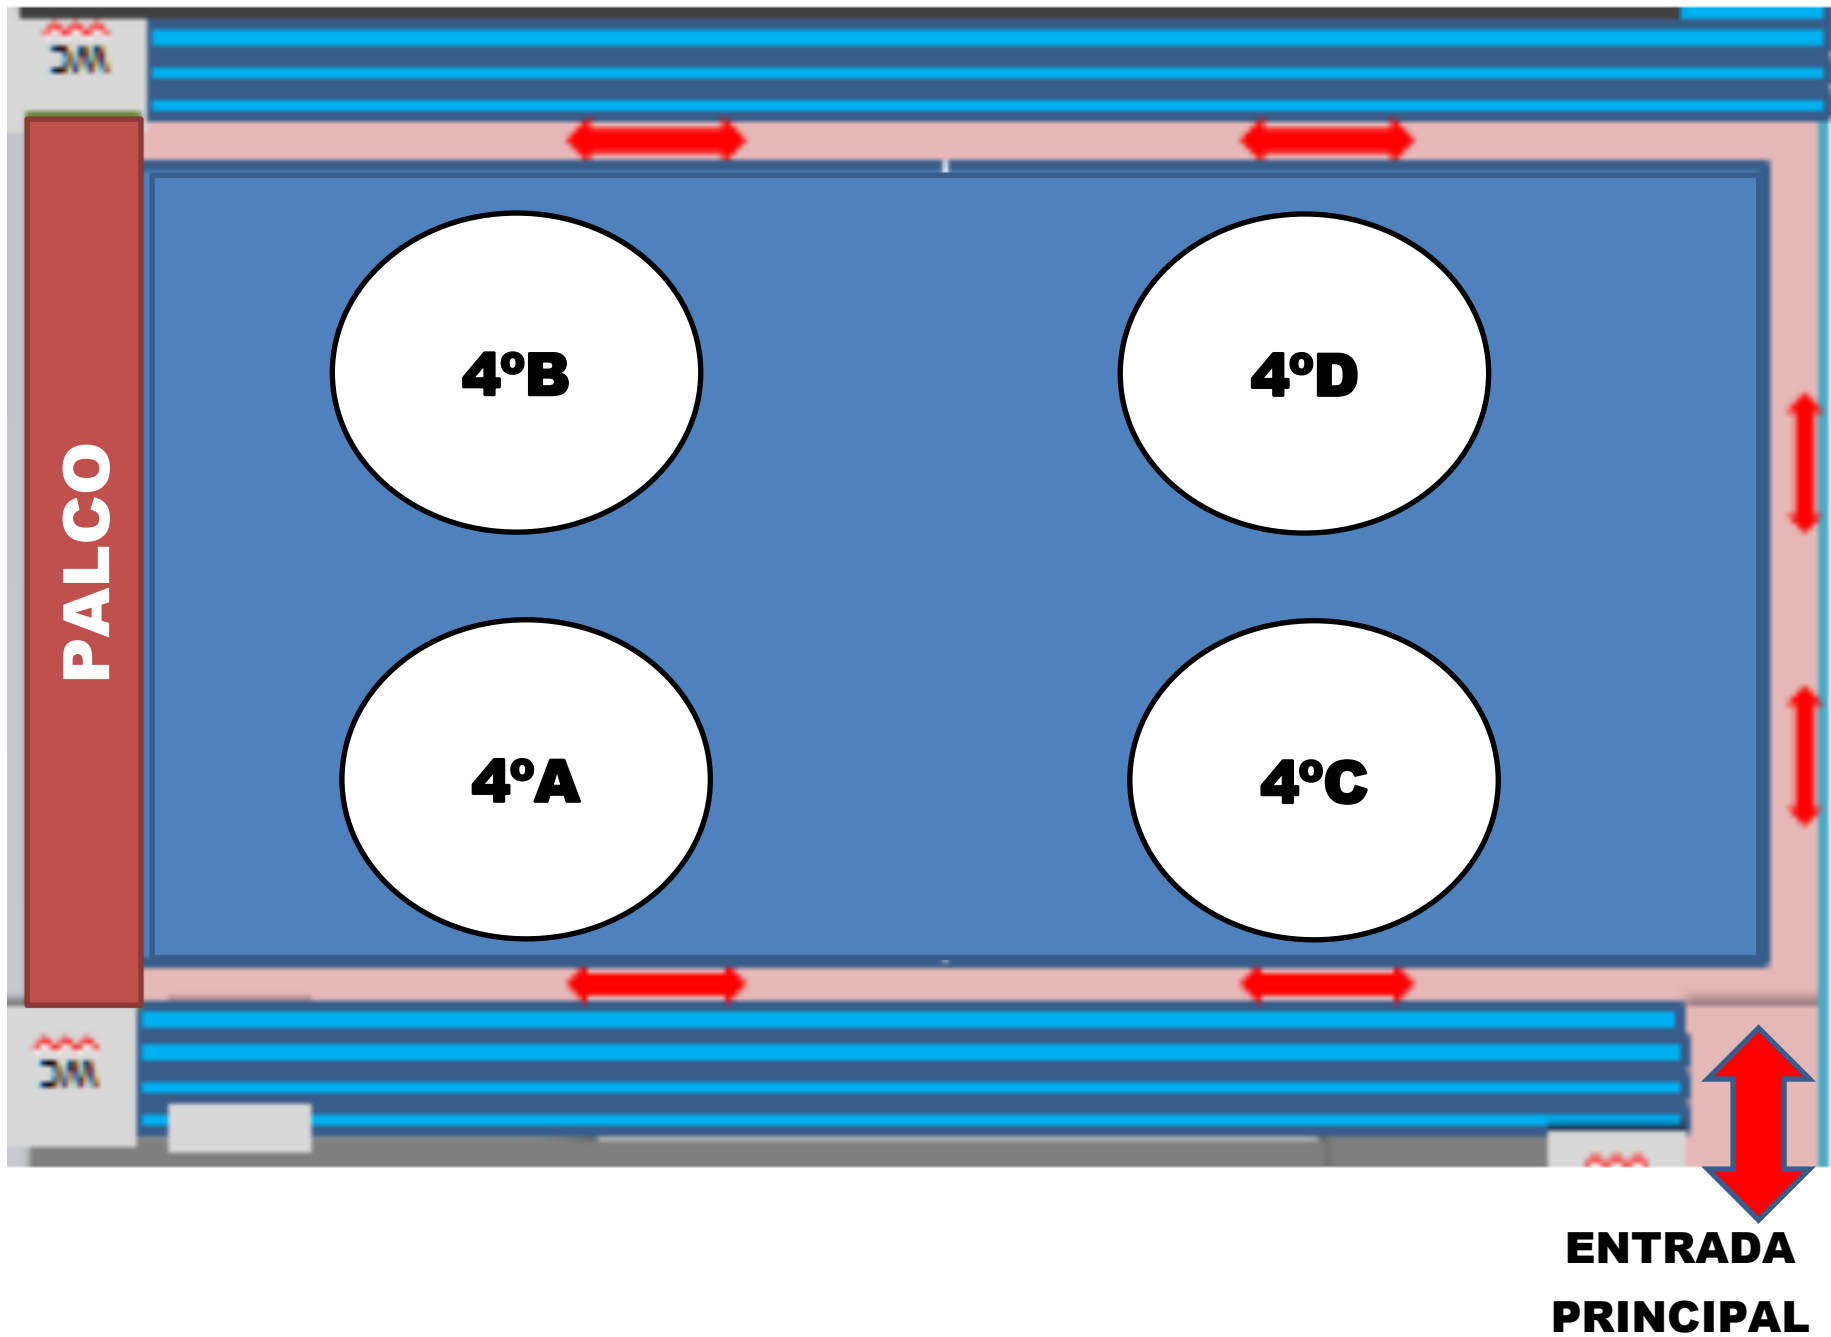

ENSINO FUNDAMENTAL 4º ANO MANHÃ - 14h50