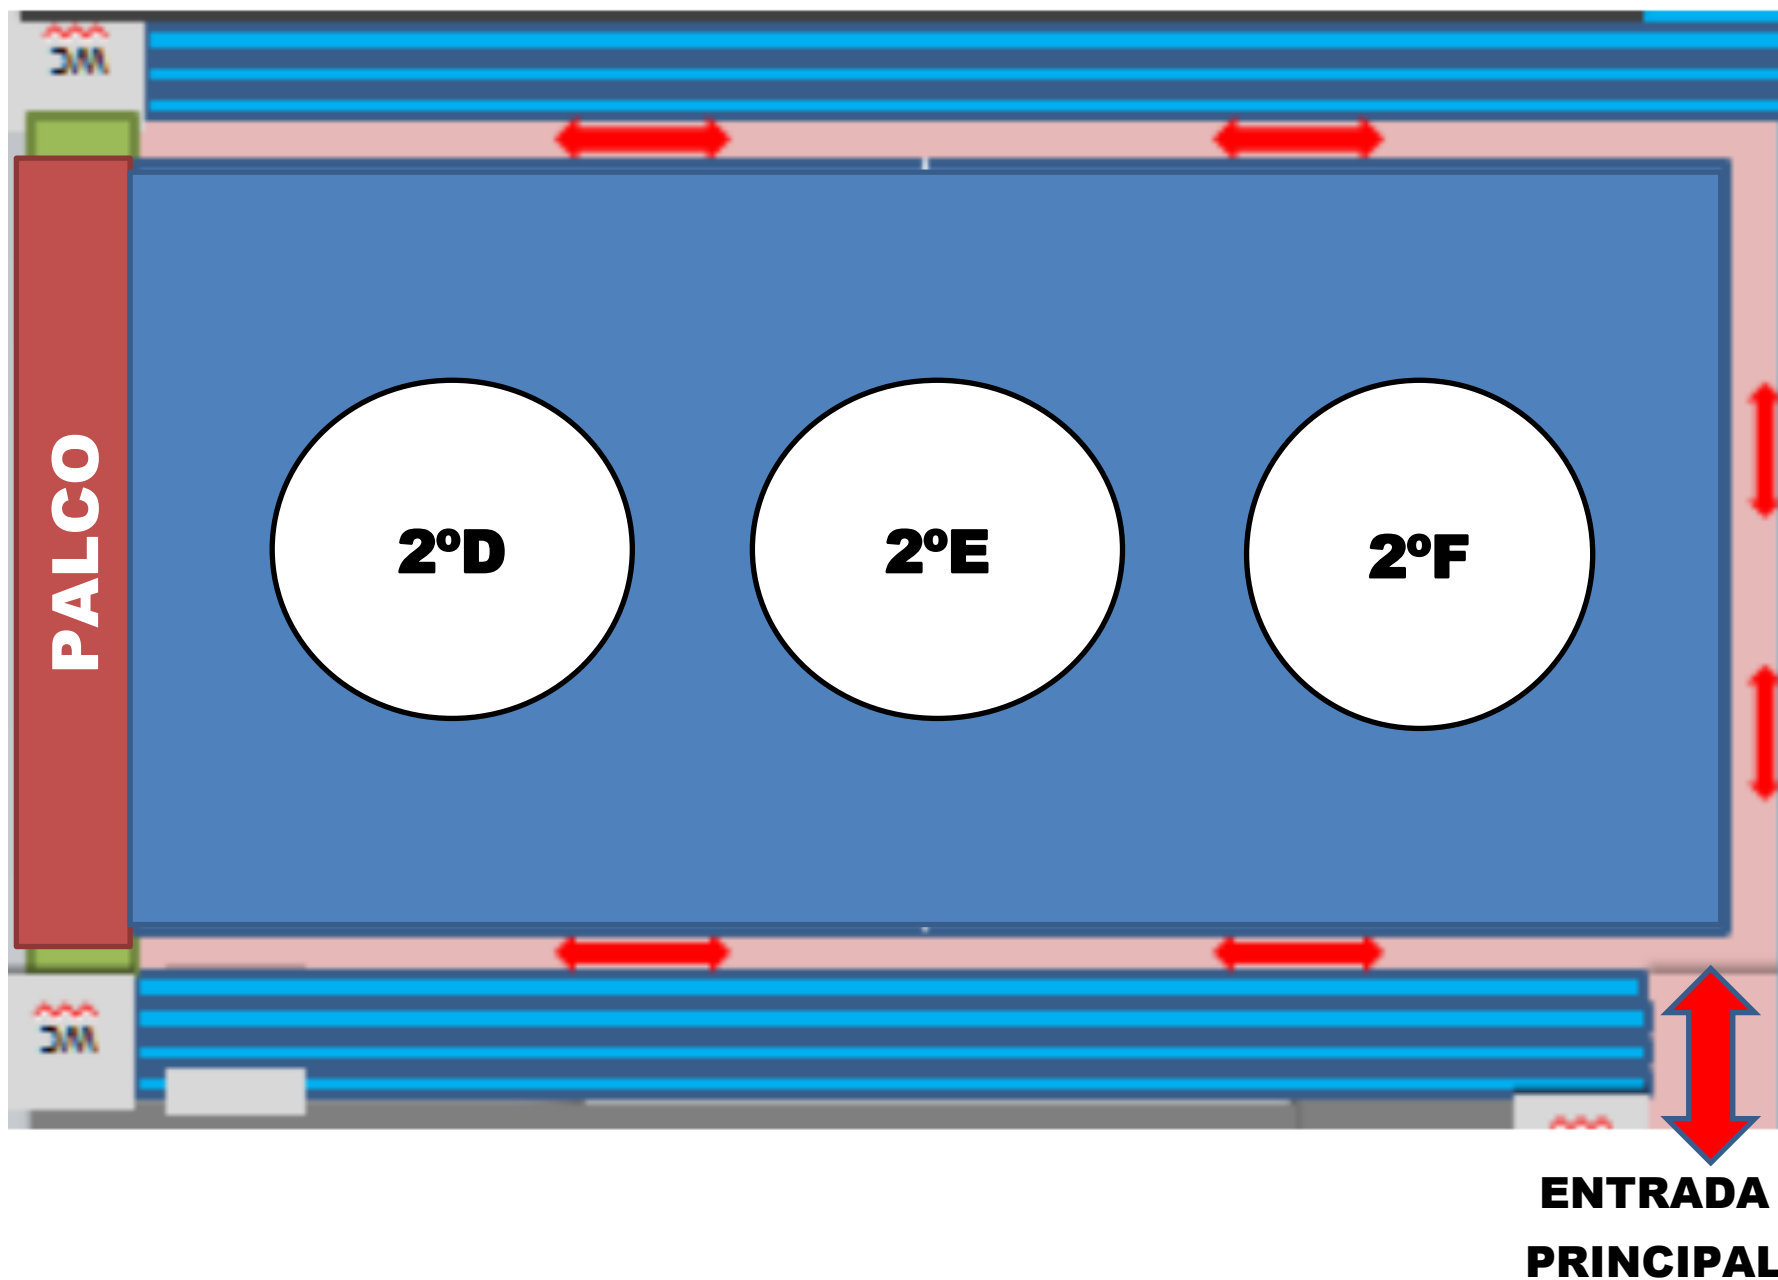

INFANTIL 3 - 9h30

INFANTIL 4 - 10h10

**ENTRADA
PRINCIPAL**

INFANTIL 5 - 10h50

**ENTRADA
PRINCIPAL**

ENSINO FUNDAMENTAL 1º ANO MANHÃ - 11h30

**ENTRADA
PRINCIPAL**

ENSINO FUNDAMENTAL 2º ANO MANHÃ - 12h40

ENSINO FUNDAMENTAL 2º ANO TARDE - 13h20

ENSINO FUNDAMENTAL 3º ANO MANHÃ - 13h50

**ENTRADA
PRINCIPAL**

ENSINO FUNDAMENTAL 3º ANO TARDE - 14h20

**ENTRADA
PRINCIPAL**

ENSINO FUNDAMENTAL 4º ANO MANHÃ - 14h50

ENSINO FUNDAMENTAL 4º ANO TARDE - 15h20

**ENTRADA
PRINCIPAL**

ENSINO FUNDAMENTAL 5º ANO A e D - 16h

ENSINO FUNDAMENTAL 5º ANO B e E - 16h40

**ENTRADA
PRINCIPAL**

ENSINO FUNDAMENTAL 5º ANO C e F - 17h20

ENSINO FUNDAMENTAL 6º ANO - 18h30

ENSINO FUNDAMENTAL 7º ANO – 19h