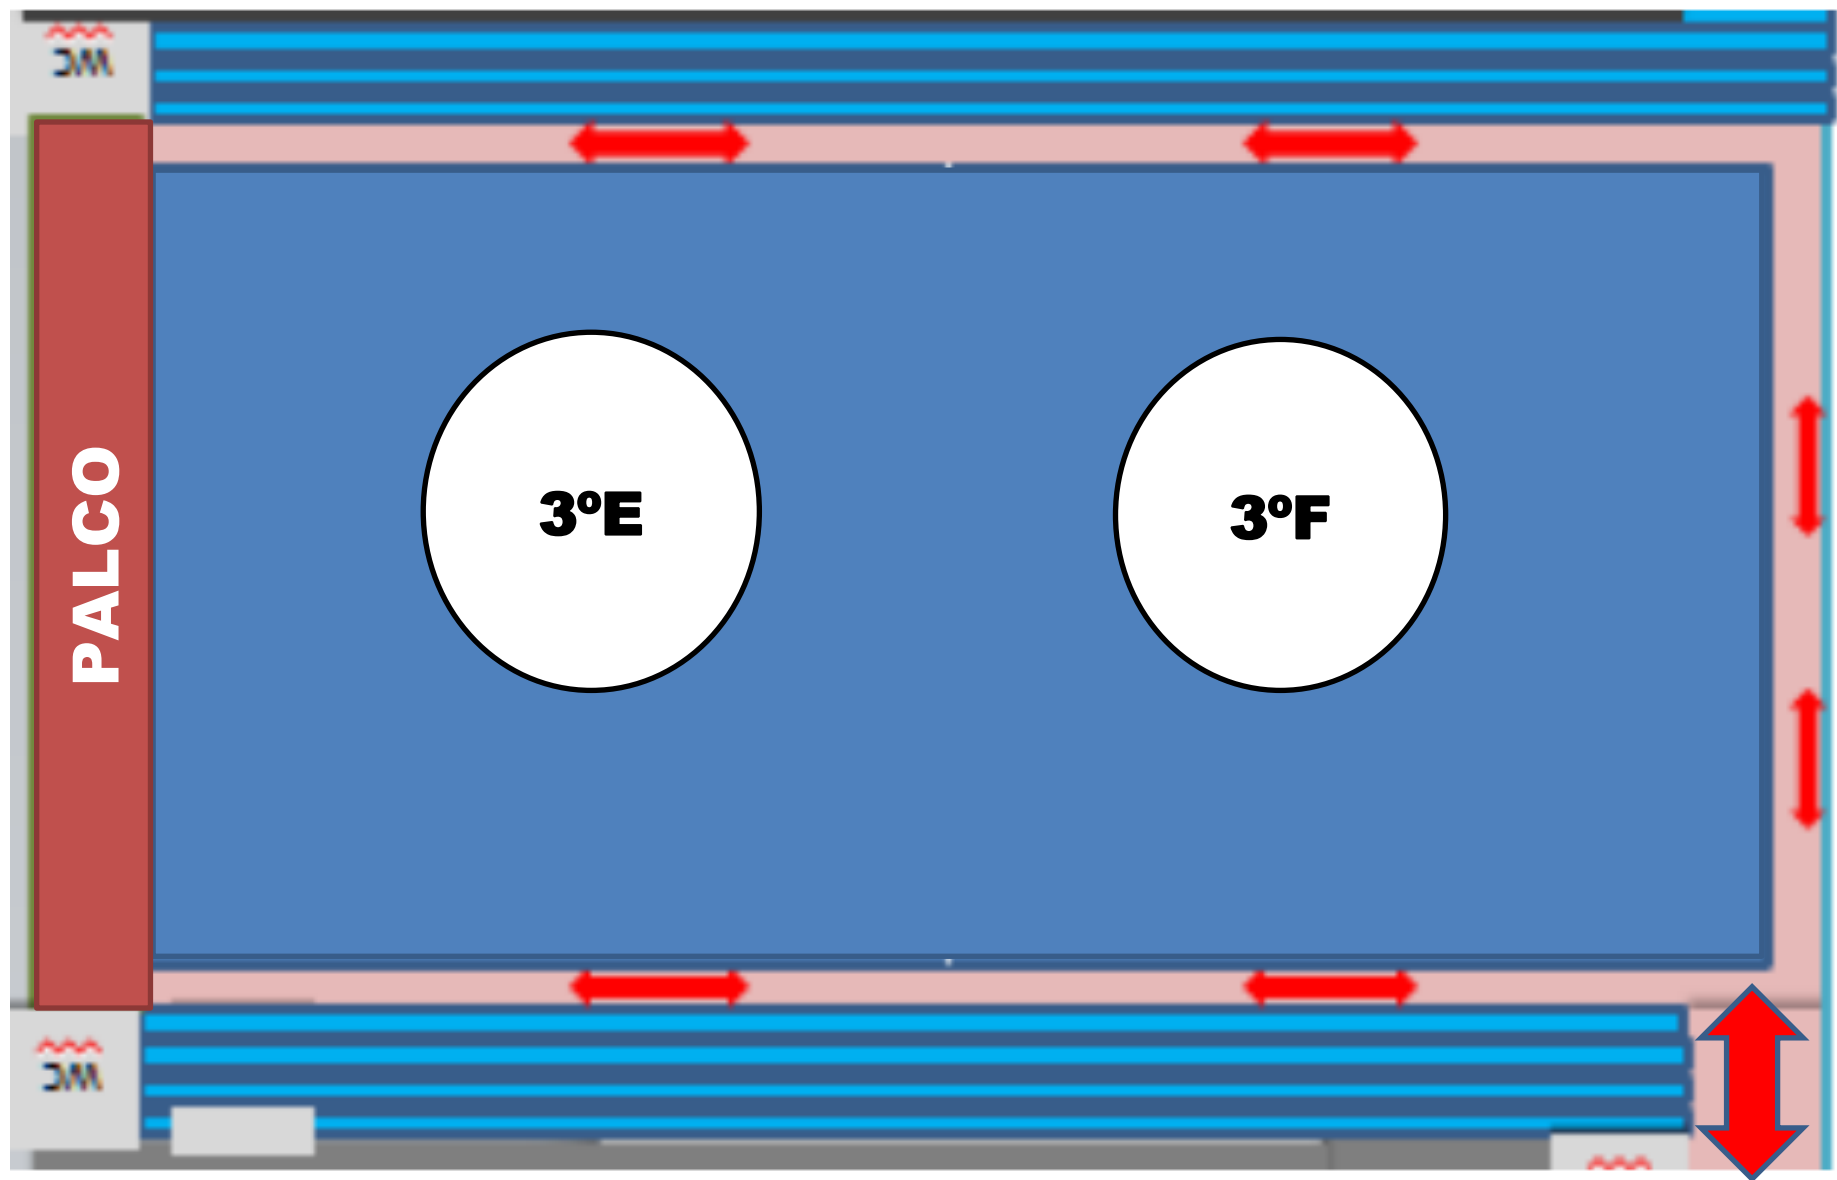

ENSINO FUNDAMENTAL 3º ANO TARDE - 14h20

**ENTRADA
PRINCIPAL**