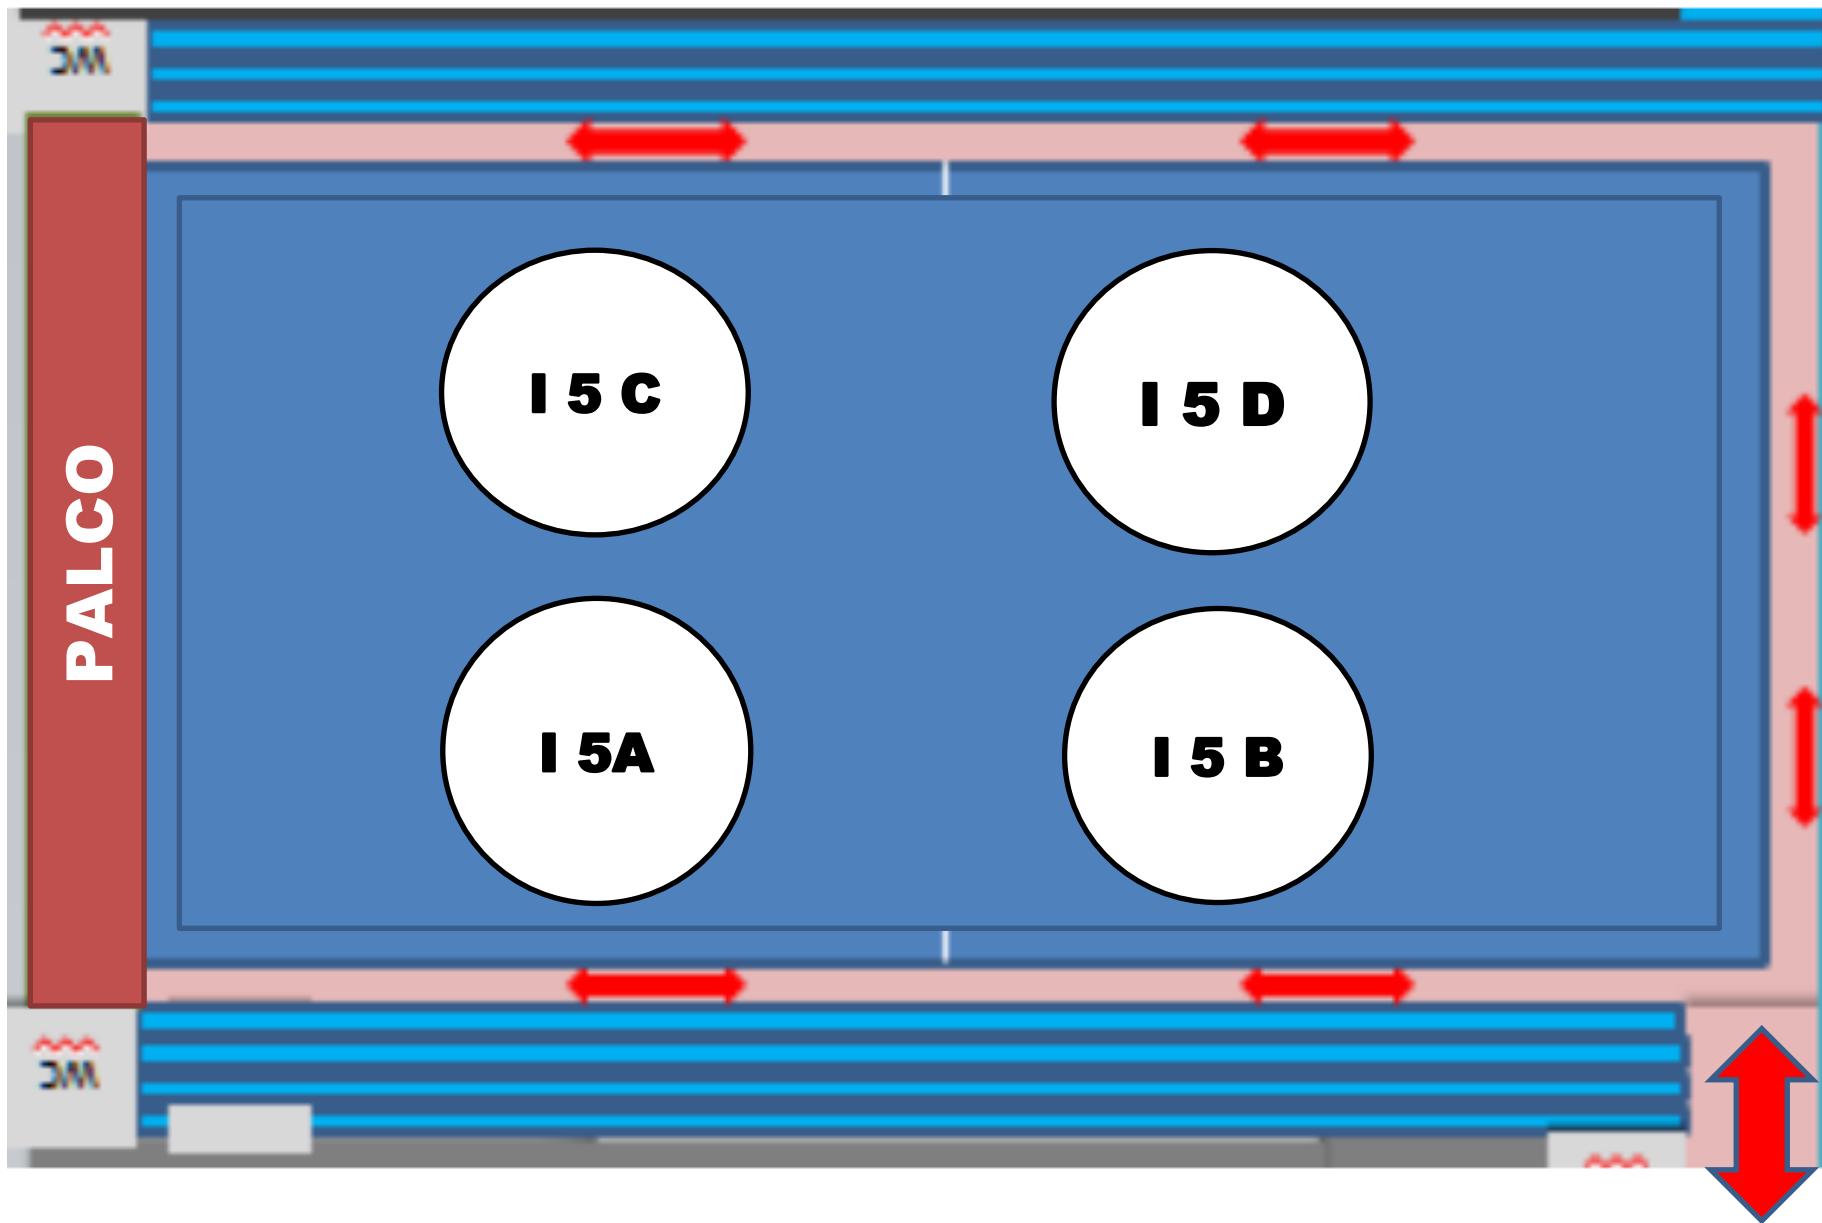

INFANTIL 3 - 9h30

INFANTIL 4 - 10h10

**ENTRADA
PRINCIPAL**

INFANTIL 5 - 10h50

**ENTRADA
PRINCIPAL**

ENSINO FUNDAMENTAL 1º ANO MANHÃ - 11h30

**ENTRADA
PRINCIPAL**

ENSINO FUNDAMENTAL 2º ANO MANHÃ - 12h40

ENSINO FUNDAMENTAL 2º ANO TARDE - 13h20

ENSINO FUNDAMENTAL 3º ANO MANHÃ - 13h50

**ENTRADA
PRINCIPAL**

ENSINO FUNDAMENTAL 3º ANO TARDE - 14h20

**ENTRADA
PRINCIPAL**

ENSINO FUNDAMENTAL 4º ANO MANHÃ - 14h50

ENSINO FUNDAMENTAL 4º ANO TARDE - 15h20

**ENTRADA
PRINCIPAL**

ENSINO FUNDAMENTAL 5º ANO A e D - 16h

ENSINO FUNDAMENTAL 5º ANO B e E - 16h40

**ENTRADA
PRINCIPAL**

ENSINO FUNDAMENTAL 5º ANO C e F - 17h20

ENSINO FUNDAMENTAL 6º ANO - 18h30

ENSINO FUNDAMENTAL 7º ANO – 19h

ENSINO FUNDAMENTAL 8º e 9º ANO - 19h30

ENSINO MÉDIO 1º E 2º ANO – 20h

ENSINO MÉDIO 3º ANO – 20h30