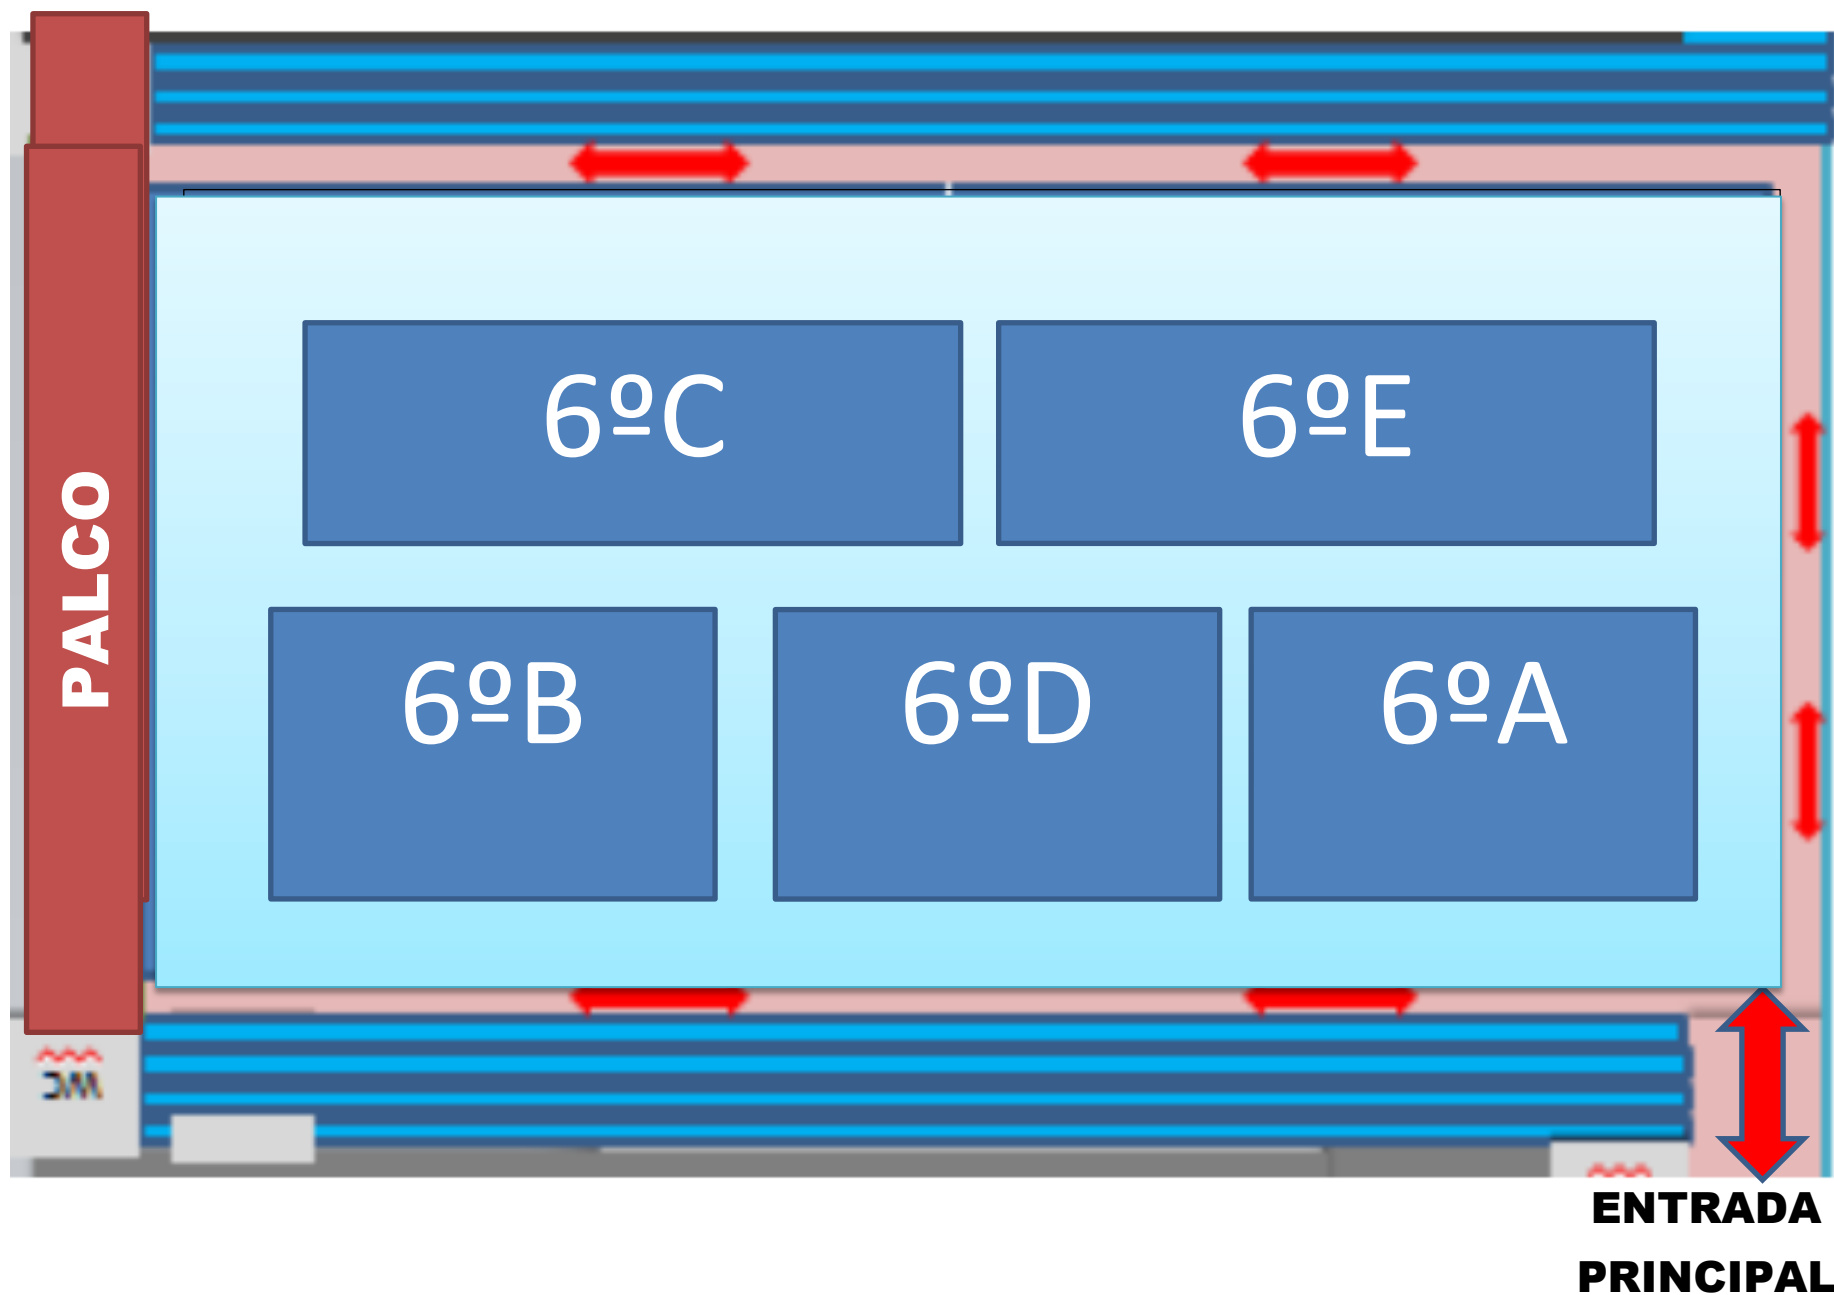

**ENTRADA
PRINCIPAL**

ENSINO FUNDAMENTAL 5º ANO A e D - 16h

ENSINO FUNDAMENTAL 5º ANO B e E - 16h40

**ENTRADA
PRINCIPAL**

ENSINO FUNDAMENTAL 5º ANO C e F - 17h20

ENSINO FUNDAMENTAL 6º ANO - 18h30

ENSINO FUNDAMENTAL 7º ANO – 19h