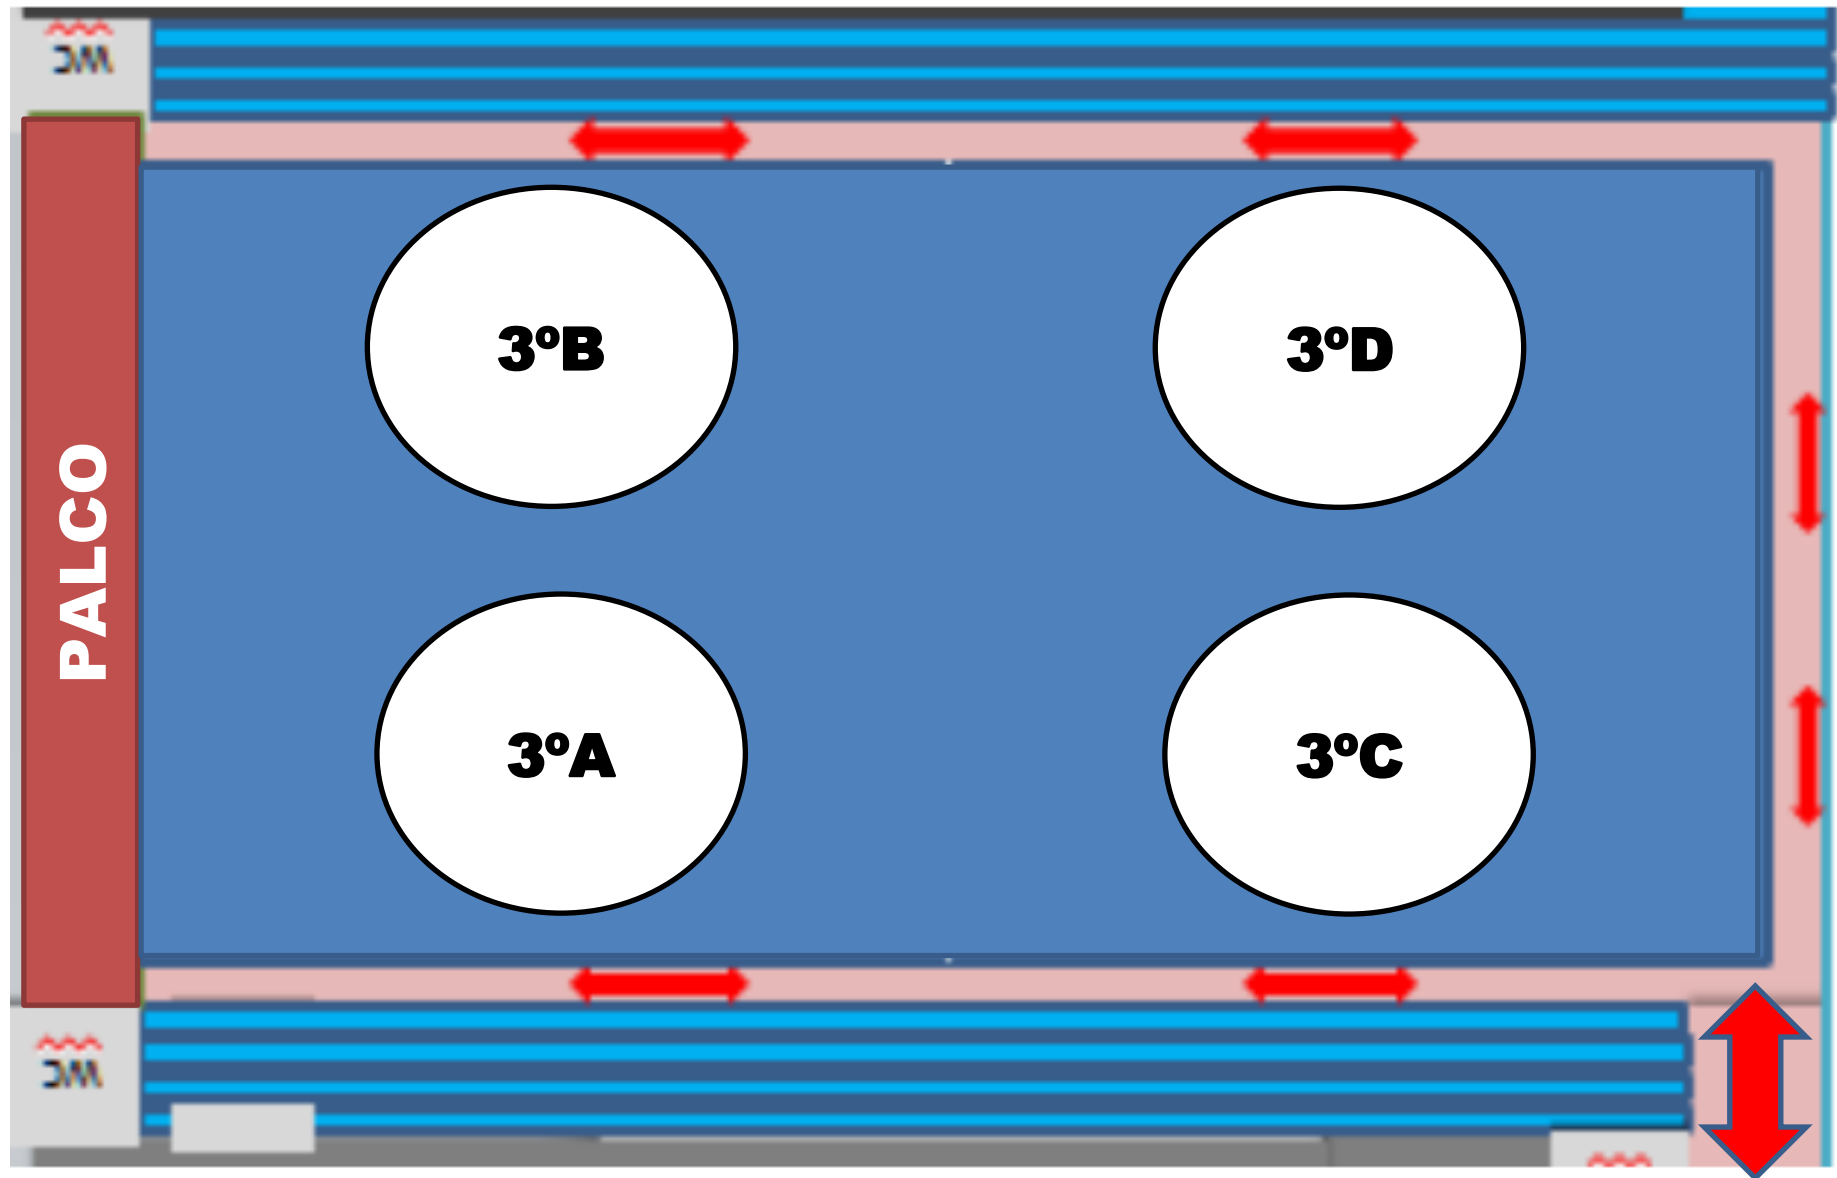

INFANTIL 3 - 9h30

INFANTIL 4 - 10h10

**ENTRADA
PRINCIPAL**

INFANTIL 5 - 10h50

**ENTRADA
PRINCIPAL**

ENSINO FUNDAMENTAL 1º ANO MANHÃ - 11h30

**ENTRADA
PRINCIPAL**

ENSINO FUNDAMENTAL 2º ANO MANHÃ - 12h40

ENSINO FUNDAMENTAL 2º ANO TARDE - 13h20

ENSINO FUNDAMENTAL 3º ANO MANHÃ - 13h50

**ENTRADA
PRINCIPAL**

ENSINO FUNDAMENTAL 3º ANO TARDE - 14h20

**ENTRADA
PRINCIPAL**

ENSINO FUNDAMENTAL 4º ANO MANHÃ - 14h50

ENSINO FUNDAMENTAL 4º ANO TARDE - 15h20

**ENTRADA
PRINCIPAL**

ENSINO FUNDAMENTAL 5º ANO A e D - 16h

ENSINO FUNDAMENTAL 5º ANO B e E - 16h40

**ENTRADA
PRINCIPAL**

ENSINO FUNDAMENTAL 5º ANO C e F - 17h20

ENSINO FUNDAMENTAL 6º ANO - 18h30

ENSINO FUNDAMENTAL 7º ANO – 19h