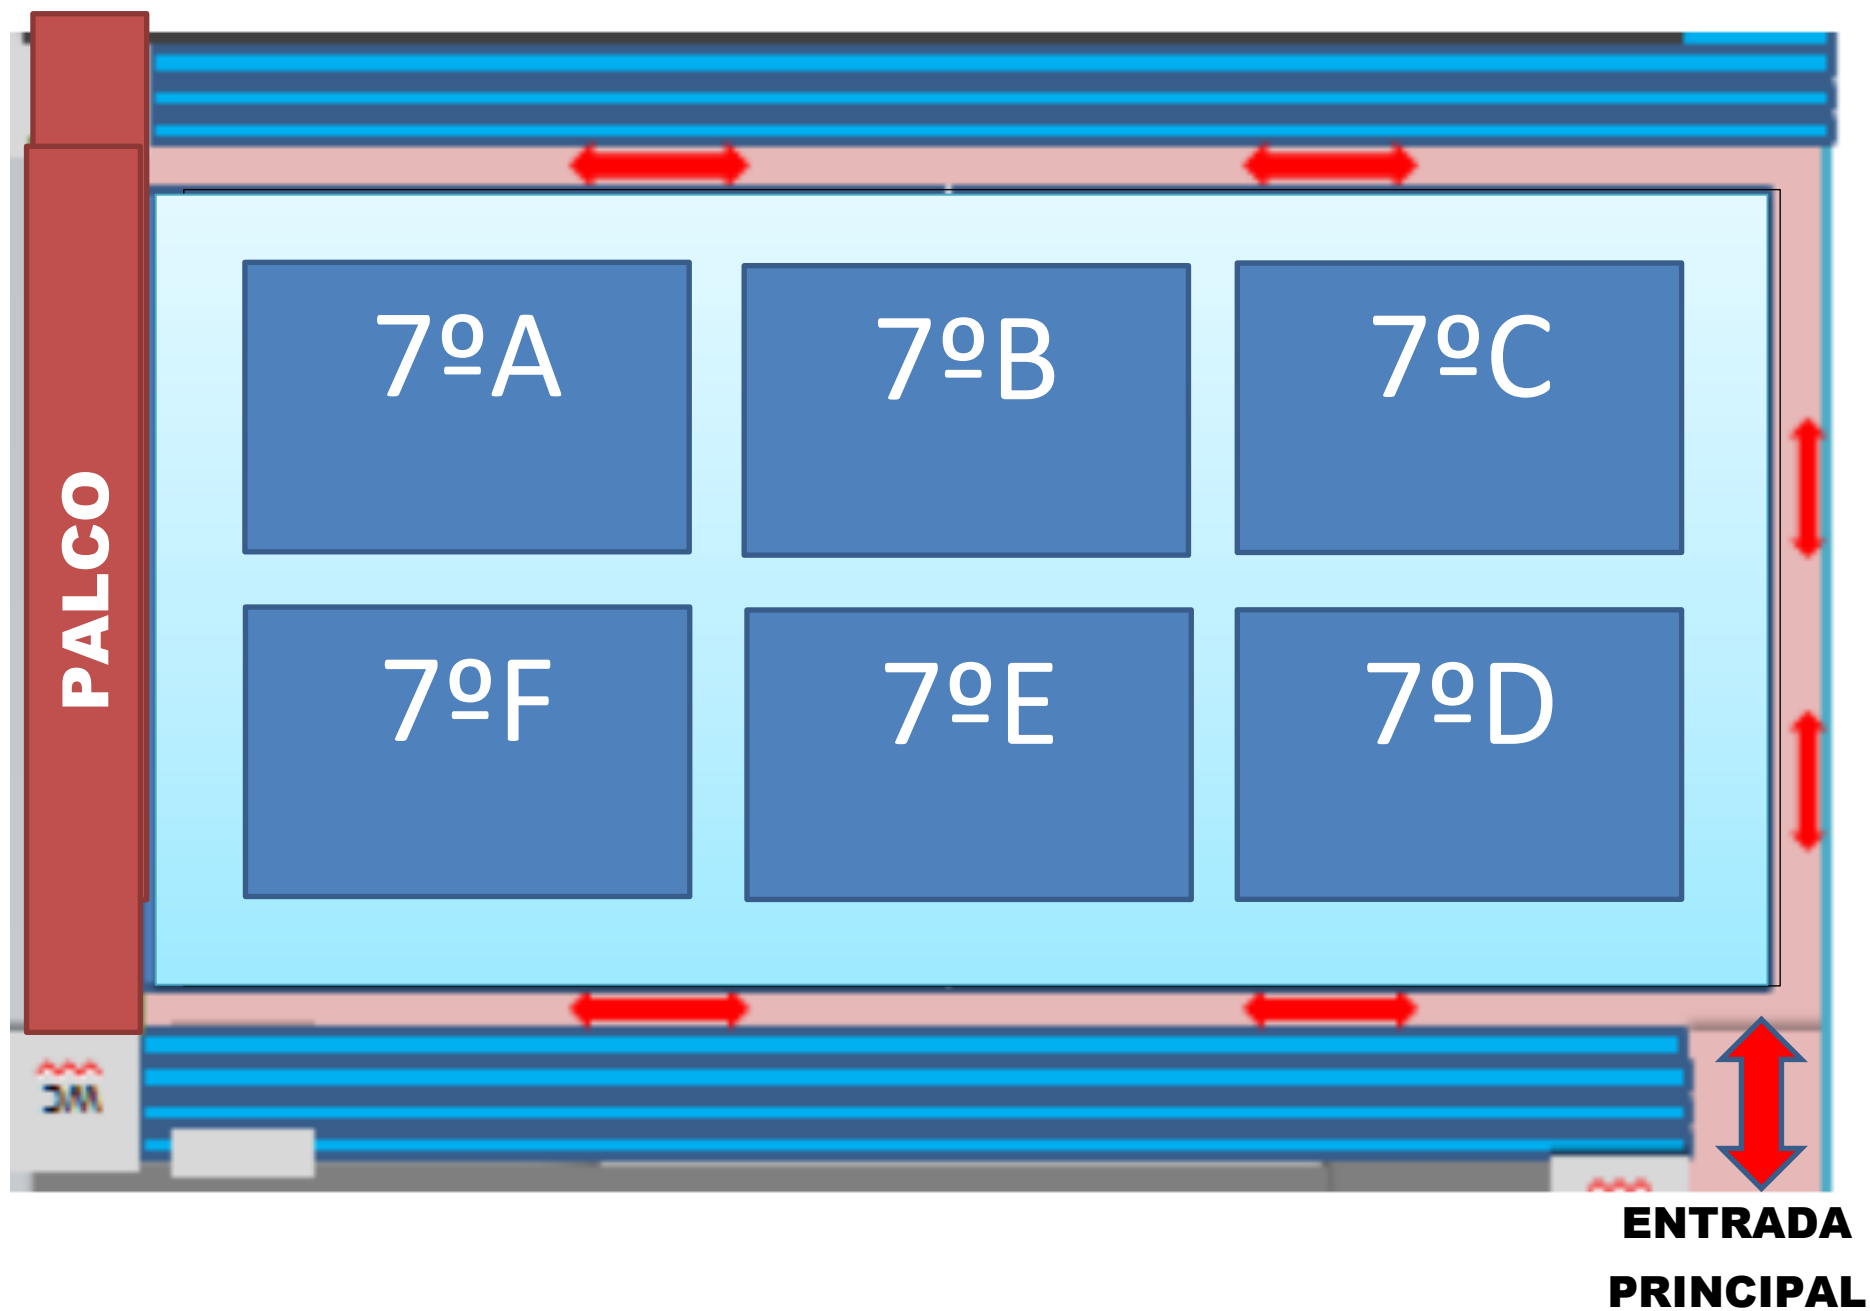

**ENTRADA
PRINCIPAL**

ENSINO FUNDAMENTAL 5º ANO A e D - 16h

ENSINO FUNDAMENTAL 5º ANO B e E - 16h40

**ENTRADA
PRINCIPAL**

ENSINO FUNDAMENTAL 5º ANO C e F - 17h20

ENSINO FUNDAMENTAL 6º ANO - 18h30

ENSINO FUNDAMENTAL 7º ANO – 19h