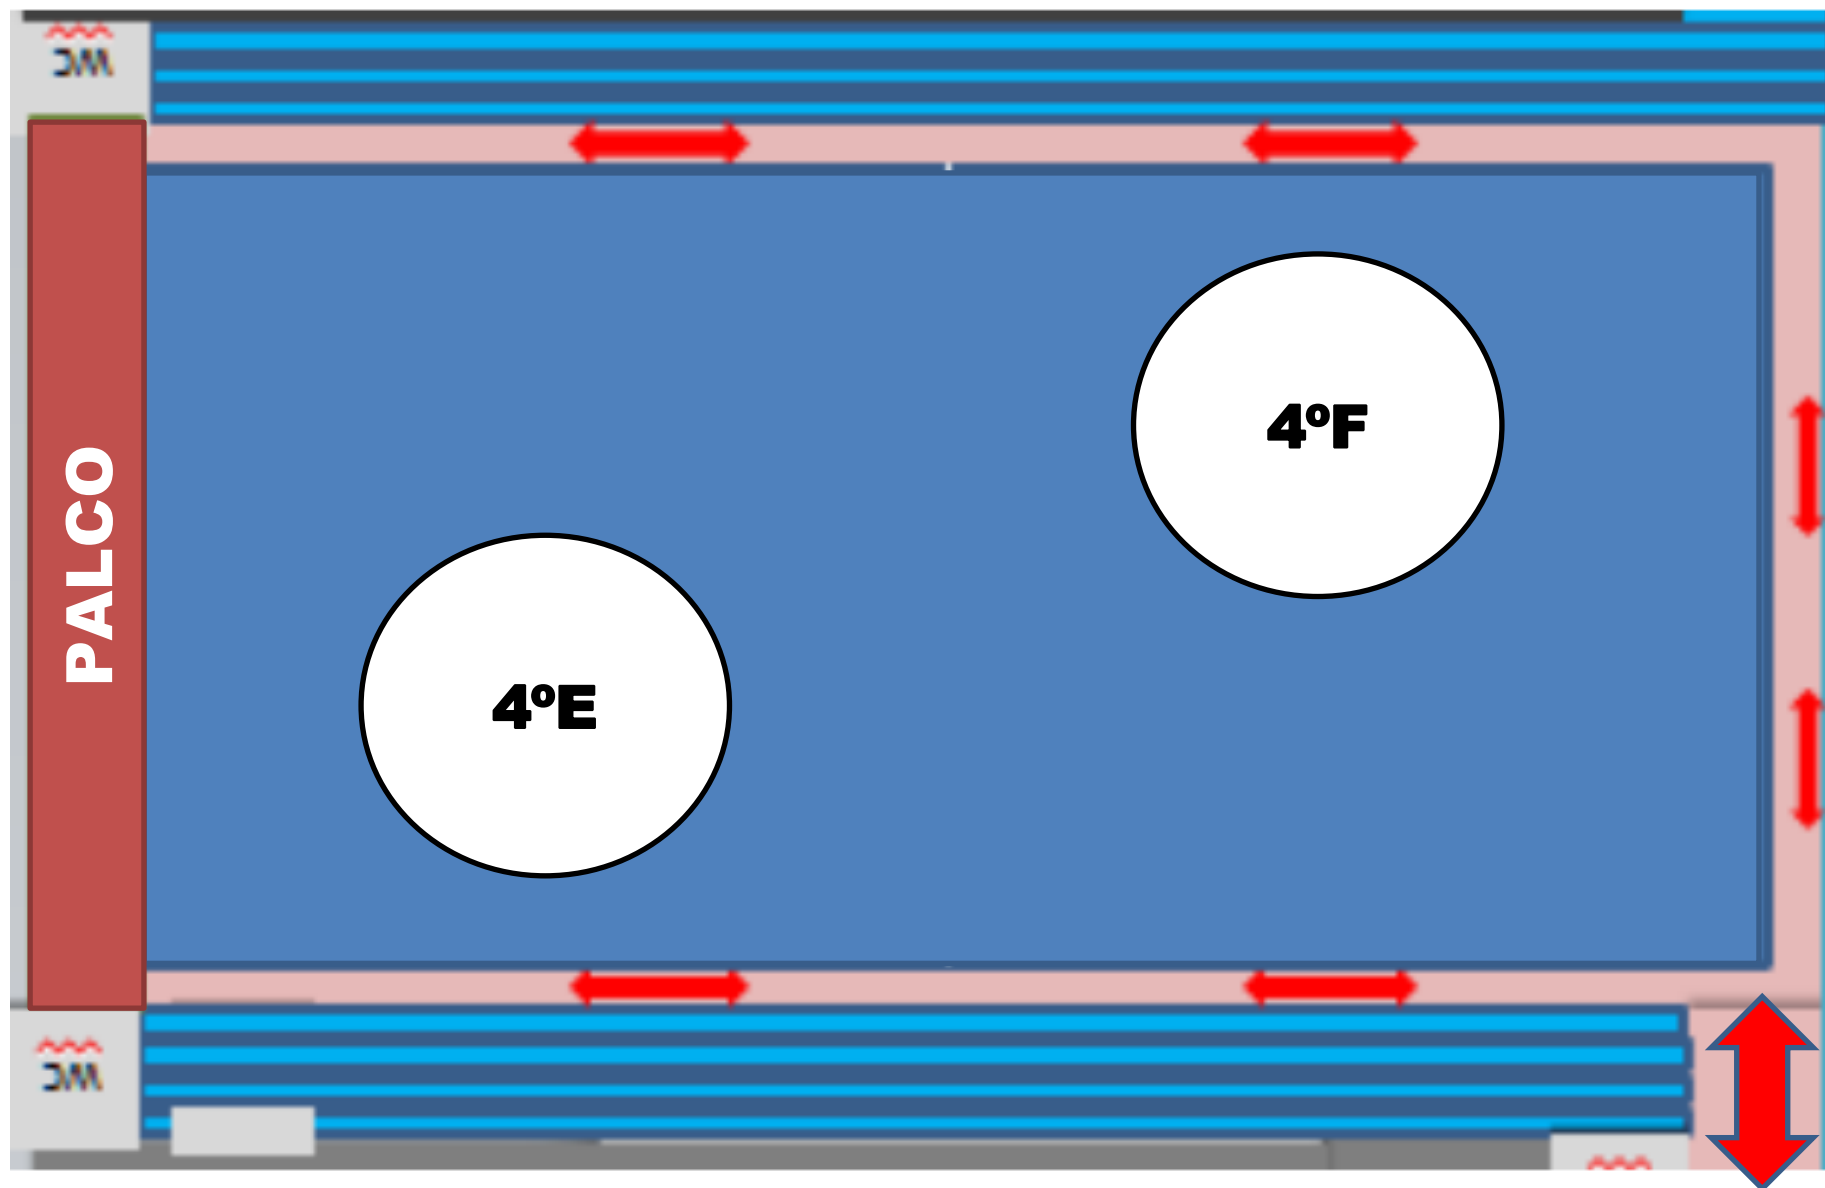

**ENTRADA
PRINCIPAL**

ENSINO FUNDAMENTAL 5º ANO A e D - 16h

ENSINO FUNDAMENTAL 5º ANO B e E - 16h40

**ENTRADA
PRINCIPAL**

ENSINO FUNDAMENTAL 5º ANO C e F - 17h20

ENSINO FUNDAMENTAL 6º ANO - 18h30

ENSINO FUNDAMENTAL 7º ANO – 19h